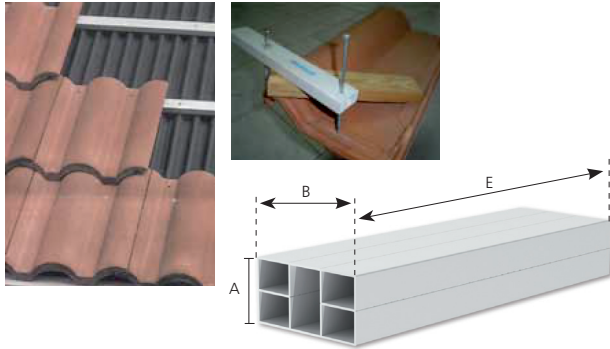

Modificación del precio de la referencia RBT4020

GANCHOS DE TEJA

RASTREL BAJO TEJA

FAMILIA: 0160

REF.	COLOR	MEDIDA mm B x A x E	UDS. CAJA	PRECIO € 100 Unid.
RBT4020	BLANCO	40 x 20 x 2000	16	320,00

- Rastrel de PVC para colocar entre las placas bajo teja y las propias tejas permitiendo la fijación y ventilación de las mismas.

Cambio en las unidades bolsa de la ref. TAPL22

TAPÓN PLÁSTICO

FAMILIA: 202

REF.	UDS. BOLSA	PRECIO € 100 Unid.
TAPL22	1000	6,50

- Tapón para cubrir el hueco de los tubos separadores de encofrado en muros de hormigón.